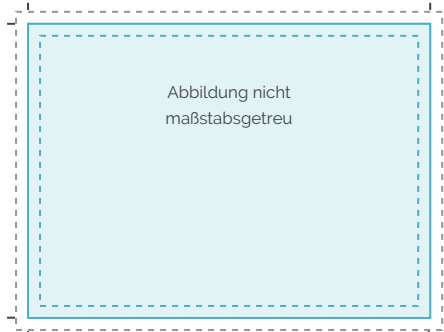

DRUCKVORLAGEN ALS PDF ODER IDML (INDESIGN)

- Beschnitt
- Dokument
- Sicherheitsabstand

Mit unseren Druckvorlagen wird das Anlegen der korrekten Druckdaten für Ihre Mega-Light Plakate ein Kinderspiel. Wir bieten Ihnen Vorlagen in den Formaten PDF und IDML (InDesign) an.

Speichern Sie die Druckvorlage in Ihrem gewünschten Dateiformat ab und legen Sie gleich mit der Gestaltung Ihrer Wahlplakate los:

[Druckvorlagen jetzt herunterladen](#)

HINWEISE ZUR DRUCKDATENERSTELLUNG

FORMAT & LAYOUT

Anlageformat

- ✓ Datei anlegen im Maßstab 1:6
- ✓ Anlageformat: 594 x 420 mm

Beschnitt

- ✓ umlaufend 1 mm (zuzüglich zum Anlageformat)

Sicherheitsabstand

- ✓ min. 2 mm im Anlageformat zum Rand oder Stanzungen

Schriften

- ✓ in Pfade umwandeln oder in das Dokument einbetten

AUFLÖSUNG & FARBEN

Bildauflösung

- ✓ 300 DPI

max. Farbauftrag

- ✓ maximal 320 %

Farbraum

- ✓ CMYK

Farbprofil

- ✓ ICC-Profil ISO Coated v2

DATENFORMAT

Dateiformate

- ✓ PDF (PDF/X-3:2002 Standard)

Datenanlieferung

- ✓ per Datenupload auf unserer Webseite

Datengröße

- ✓ maximal 500 MB

Weitere Informationen zum Mega-Light Plakat und den Druckvorgaben finden Sie unter:
<https://www.wahlplakate-drucken.de/mega-light-plakate>